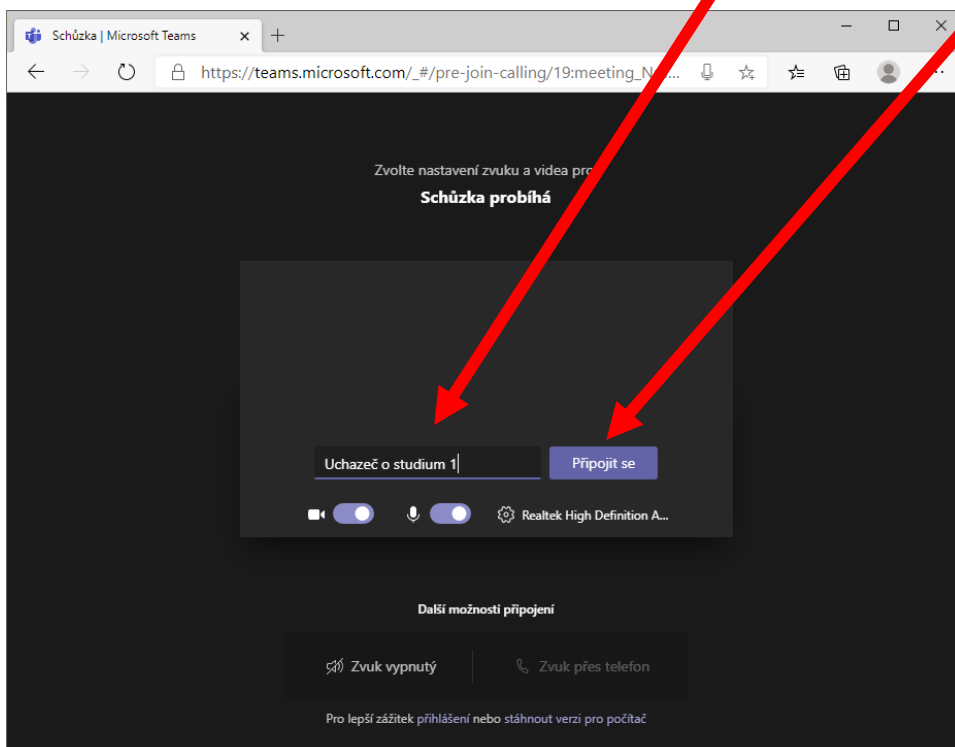

- 1) Uchazeč se připojí (bez nutnosti přihlášení se k účtu) do streamu přes webový prohlížeč Google Chrome nebo Edge (viz ukázka v Edge), není nutné stahovat aplikaci Teams do počítače (zavře hlášku a Pokračuje v tomto prohlížeči)

- 2) Uchazeč (bez přihlášení k účtu MS) vyplní své jméno (alias) a připojí se, dostane se v tzv. předsálí (pokud organizátor předsálí vypnul, dostane se přímo do videohovoru – viz bod 4)

3) Pokud organizátor ponechal zapnuté předsálí, uchazeč **čeká** (na nic nekliká) v předsálí, dokud ho organizátor streamu nevpustí do hovoru ...