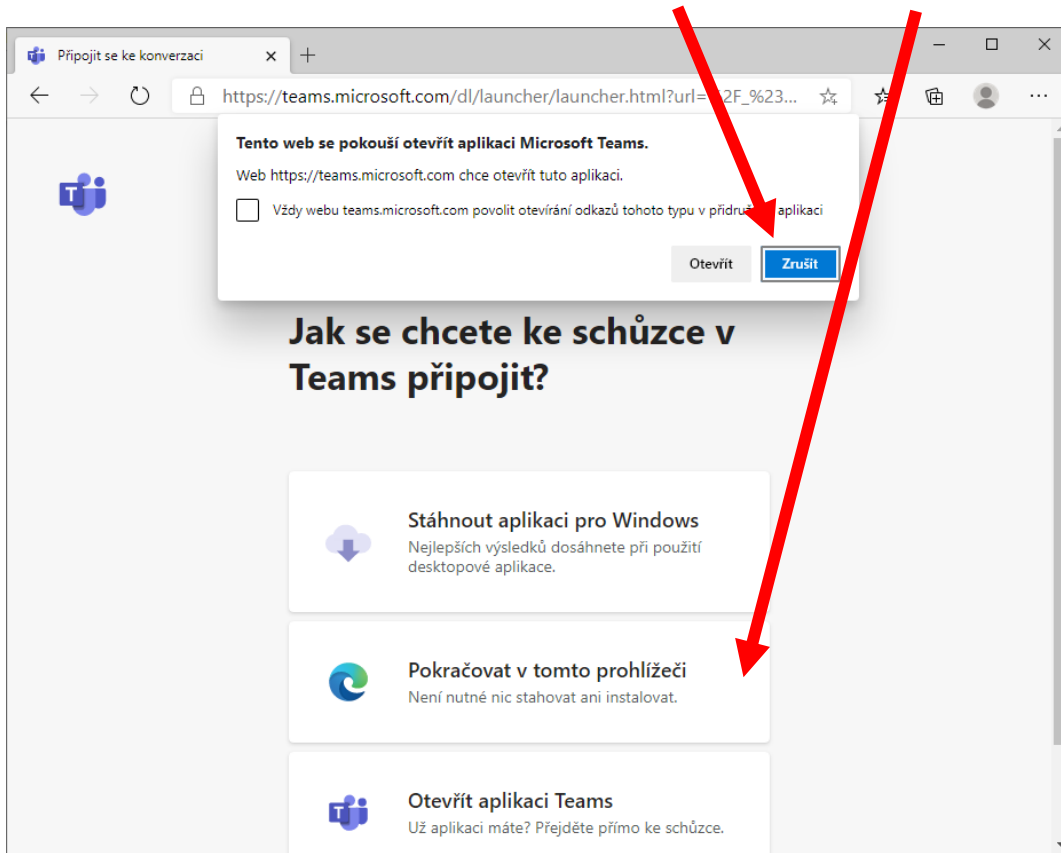

- 1) Uchazeč se připojí (bez nutnosti přihlášení se k účtu) do streamu přes webový prohlížeč Google Chrome nebo Edge (viz ukázka v Edge), není nutné stahovat aplikaci Teams do počítače (zavře hlášku a Pokračuje v tomto prohlížeči)

- 2) Uchazeč (bez přihlášení k účtu MS) vyplní své jméno (alias) a připojí se, dostane se v tzv. předsálí (pokud organizátor předsálí vypnul, dostane se přímo do videohovoru – viz bod 4)

3) Pokud organizátor ponechal zapnuté předsálí, uchazeč **čeká** (na nic nekliká) v předsálí, dokud ho organizátor streamu nevpustí do hovoru ...